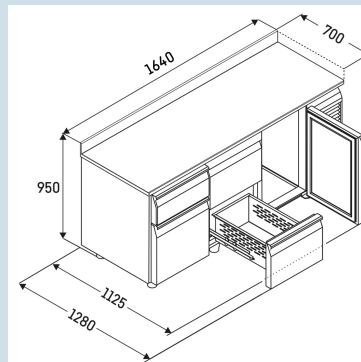

Behuizing / Kleur deur	Edelstaal / Edelstaal
Materiaal behuizing	Chroomnikkelstaal (1.4301 / AISI 304)
Materiaal deur/deksel	Chroomnikkelstaal (1.4301 / AISI 304)
Bruto inhoud totaal	440 l
Netto inhoud totaal	230 l
Aantal secties	3
Sectie 1	2 lades 1/3 en 2/3
Sectie 2	2 lades 1/2
Sectie 3	Deur
Werkblad	met werkblad en blokprofiel
Energiekosten per jaar	€ 0,-
Geschikt voor omgevingstemperatuur van	+10°C tot 40°C
Temperatuurinstelling af fabriek	+4 °C
Aansluitwaarde	1,15 A

FRTSrg 7559/S01
PerformanceSmart
Device
ready

Advies verkoopprijs € 5095

Afmetingen

Hoogte	95 cm
Breedte	164 cm
Diepte bij 90° geopende deur	112,5 cm
Diepte	70 cm
Interieurhoogte	57 cm
Interieurbreedte	132 cm
Interieurdiepte	55 cm
Geschikt voor	GN 1/1, 530x 325 mm
Netto gewicht / Bruto gewicht	174 kg / 196 kg
Hoogte verpakking	990 mm
Breedte verpakking	800 mm
Diepte verpakking	1875 mm

Koeldeel

Instelbereik temperatuur koelen	-2°C tot +8°C
Koelsysteem	Dynamisch
Materiaal draagplateau koeldeel	Kunststof gecoat
Draagvermogen plateau in kg	30 kg

Overige

Materiaal interieur	Chroomnikkelstaal (1.4301 / AISI 304)
Isolatiesterkte behuizing/deur	60
Deur zelfsluitend	Ja
Deurscharniering	Rechts, Links
Greep	Greeplijst
Lengte aansluitsnoer	300 cm
Display	Digitaal temperatuurodisplay
Soort bedieningspaneel	Tiptoets
Positie bedieningspaneel	Buitenzijde
User interface	elektronica van derden
Temperatuuraanduiding van	Koelgedeelte
Temperatuuraanduiding koeldeel	buitenzijde digitaal
Temperatuuralarm	Optisch temperatuuralarm
Geschikt voor integratie in netwerk	Ja, optioneel
Stelpoten	4
Materiaal stelpoten	Edelstaal
Hoogte stelpoten	100-150 mm
Min./max. temperatuurregistratie	Ja
Interface	RS 485 (optioneel)