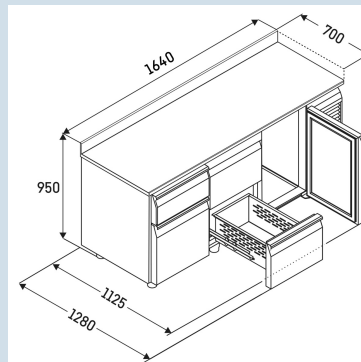

FRTSrg 7559/S01

Performance

Smart
Device
ready

Prix de vente conseillé € 5095

Recommandé pour les professionnels. Par les professionnels.

Cette table réfrigérée GN 1/1 remote en acier inoxydable conserve les aliments frais jusqu'à 25 % plus longtemps. Grâce à une large plage de températures, un climat parfait est créé pour de nombreux produits, y compris la viande et le poisson. Grâce au cadre chauffé, la condensation et la formation de givre sont exclues et le système de dégivrage par gaz chauds assure un dégivrage automatique rapide. Les tiroirs ont une capacité de charge allant jusqu'à 30 kg et, tout comme les portes à fermeture automatique avec un arrêt de porte à 105°, sont confortables à utiliser.

Carrosserie / Couleur porte	Acier inox / Acier inox
Matériaux du boîtier	
Matériau de la porte/ du couvercle	
Volume brut total	440 l
Volume utile total	230 l
Nombre de sections	3
Section 1	2 tiroirs 1/3 et 2/3
Section 2	2 tiroirs 1/2
Section 3	Porte
Plan de travail	
Frais d'énergie par an	€ 0,-
Convient pour une température ambiante de	de +10°C à 40°C
Réglage de la température au départ de l'usine	+4 °C
Puissance	1,15 A

FRTSrg 7559/S01

Performance

Smart
Device
ready

Prix de vente conseillé € 5095

Dimensions

Hauteur	95 cm
Largeur	164 cm
Profondeur porte ouverte à 90°	112,5 cm
Profondeur	70 cm
Hauteur intérieure	57 cm
Largeur intérieure	132 cm
Profondeur intérieure	55 cm
Convient pour	GN 1/1, 530x 325 mm
Poids net / Poids brut	174 kg / 196 kg
Hauteur emballage	990 mm
Largeur emballage	800 mm
Profondeur emballage	1875 mm