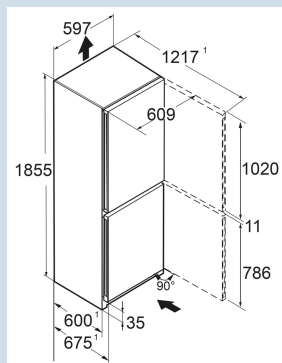

Éclairage de plafond LED

Facile à ouvrir.

Poignée fraisée

Faciles à nettoyer.

Balconnets de contre-porte

Répartition uniforme de la température.

PowerCooling

Matériaux du boîtier	Acier
Matériau de la porte/ du couvercle	Acier
Volume total	330 l
Volume du compartiment réfrigérateur	227 l
Volume du compartiment congélateur	103 l
Classe énergétique	
Consommation électrique par an	161 kWh
Consommation d'énergie par 24 heures	0,4
Frais d'énergie par an	€ 48,-
Indice d'efficacité énergétique	64
Niveau sonore	35 dB(A)
Classe de niveau sonore	B
Classe climatique	SN-T

CNcye 5203
Pure

Prix de vente conseillé € 1049

Dimensions

Hauteur	185,5 cm
Largeur	59,7 cm
Profondeur	67,5 cm
InteriorFit	Oui
Adossable au mur	Oui
Poids net / Poids brut	71 kg / 76,5 kg
Hauteur emballage	1927 mm
Largeur emballage	615 mm
Profondeur emballage	767 mm