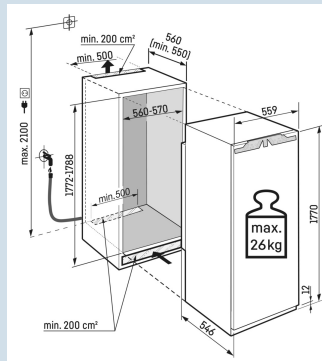

178 cm
deur-op-deursysteem
Staal
213 l
213 l
D
190 kWh
0,5
€ 57,-
80
33 dB(A)
B
SN-T

SIFNdi 5188

Peak

Advies verkoopprijs € 2799

Afmetingen

Hoogte	177 cm
Breedte	55,9 cm
Diepte	54,6 cm
Inbouwhoogte	177,2-178,8 cm
Inbouwbreedte	56-57 cm
Inbouwdiepte minimaal	55,0 cm
Max. Meubelgewicht vriesdeel	26 kg
Netto gewicht / Bruto gewicht	73,4 kg / 78,7 kg
Hoogte verpakking	1829 mm
Breedte verpakking	572 mm
Diepte verpakking	622 mm