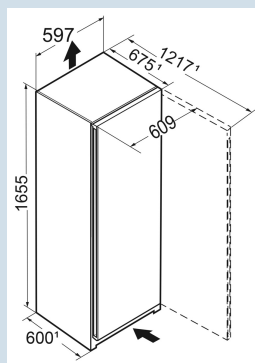

Congélateur modèle armoire

FNf 5006

Pure

No Frost

Smart Device ready

Vario Space

Super Frost

Frost Protect

Prix de vente conseillé € 899

Fini le dégivrage

Ce congélateur NoFrost n'a jamais besoin d'être dégivré. Porte complètement plane avec poignée intégrée sur toute la hauteur de la porte. Grâce à EasyOpen, la porte peut être facilement ouverte plusieurs fois de suite et l'alarme de porte empêche que la porte reste ouverte sans surveillance. La SpaceBox offre de l'espace pour les emballages extra-larges. Avec FrostProtect, le congélateur convient pour une utilisation dans des endroits non chauffés jusqu'à -15°C .

Fini le dégivrage.

NoFrost

Tiroir de congélation à fermeture automatique

Tiroir sur glissières

Assez d'espace pour le plus haut des gâteaux.

VarioSpace

Convient aux espaces glaciaux ($>-15^{\circ}\text{C}$).

FrostProtect

Il suffit d'effleurer les touches.

Commande à touches sensibles

Carrosserie / Couleur porte
Matériaux du boîtier
Matériau de la porte/ du couvercle
Volume total
Volume du compartiment congélateur
Classe énergétique
Consommation électrique par an
Consommation d'énergie par 24 heures
Frais d'énergie par an
Indice d'efficacité énergétique
Niveau sonore
Classe de niveau sonore
Classe climatique

Blanc / Blanc
Acier
Acier
238 l
239 l
 F
293 kWh
0,8
€ 88,-
125
38 dB(A)
C
SN-T