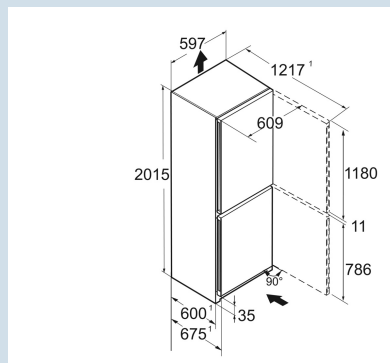

BlackSteel / BlackSteel  
BlackSteel  
BlackSteel  
359 l  
256 l  
103 l  
D  
225 kWh  
0,6  
€ 68,-  
80  
34 dB(A)  
B

**Afmetingen**

Hoogte	201,5 cm
Breedte	59,7 cm
Diepte	67,5 cm
InteriorFit	Ja
Plaatsbaar tegen muur	Ja
Netto gewicht / Bruto gewicht	89,9 kg / 95,4 kg
Hoogte verpakking	2087 mm
Breedte verpakking	615 mm
Diepte verpakking	767 mm