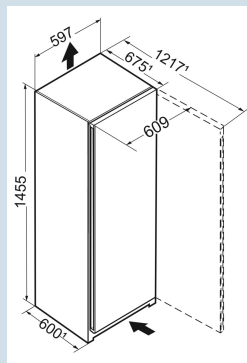

Wit / Wit
Staal
Staal
298 l
298 l
 F
138 kWh
0,4
€ 41,-
125
38 dB(A)
C
SN-T

Rf 4600

Pure

Advies verkoopprijs € 849

Afmetingen

Hoogte	145,5 cm
Breedte	59,7 cm
Diepte	67,5 cm
InteriorFit	Ja
Plaatsbaar tegen muur	Ja
Netto gewicht / Bruto gewicht	54,5 kg / 58,7 kg
Hoogte verpakking	1527 mm
Breedte verpakking	615 mm
Diepte verpakking	767 mm