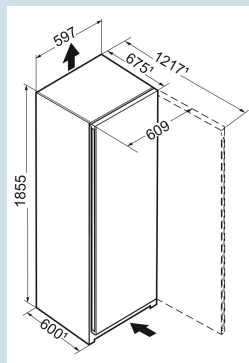

Réfrigérateur modèle armoire

SRbdd 5220
Plus

Prix de vente conseillé € 1200

Dimensions

Hauteur	185,5 cm
Largeur	59,7 cm
Profondeur	67,5 cm
InteriorFit	Oui
Adossable au mur	Oui
Poids net / Poids brut	66,4 kg / 71,8 kg
Hauteur emballage	1927 mm
Largeur emballage	615 mm
Profondeur emballage	767 mm