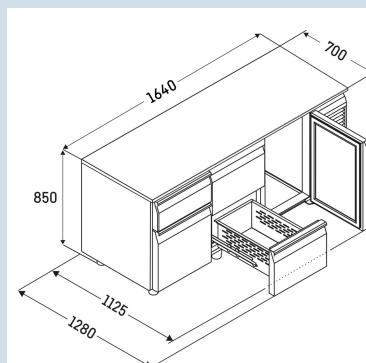

Behuizing / Kleur deur	Edelstaal / Edelstaal
Materiaal behuizing	Chroomnikkelstaal (1.4301 / AISI 304)
Materiaal deur/deksel	Chroomnikkelstaal (1.4301 / AISI 304)
Bruto inhoud totaal	440 l
Netto inhoud totaal	198 l
Aantal secties	3
Sectie 1	2 lades 1/2
Sectie 2	2 lades 1/2
Sectie 3	2 lades 1/2
Werkblad	met werkblad
Energiekosten per jaar	€ 0,-
Geschikt voor omgevingstemperatuur van	+10°C tot 40°C
Temperatuurinstelling af fabriek	+4 °C
Aansluitwaarde	1,15 A

FRTSrg 7532/T01

Performance

Smart
Device
ready

Advies verkoopprijs € 5495

Afmetingen

Hoogte	85 cm
Breedte	164 cm
Diepte bij 90° geopende deur	112,5 cm
Diepte	70 cm
Interieurhoogte	57 cm
Interieurbreedte	132 cm
Interieurdiepte	55 cm
Geschikt voor	GN 1/1, 530x 325 mm
Netto gewicht / Bruto gewicht	177 kg / 199 kg
Hoogte verpakking	990 mm
Breedte verpakking	800 mm
Diepte verpakking	1875 mm

Koeldeel

Instelbereik temperatuur koelen	-2°C tot +8°C
Koelsysteem	Dynamisch
Materiaal draagplateau koeldeel	Kunststof gecoat
Draagvermogen plateau in kg	30 kg

Overige

Materiaal interieur	Chroomnikkelstaal (1.4301 / AISI 304)
Isolatiesterkte behuizing/deur	60
Deur zelfsluitend	Ja
Deurscharniering	Rechts, Links
Greep	Greeplijst
Lengte aansluitsnoer	300 cm
Display	Digitaal temperatuurodisplay
Soort bedieningspaneel	Tiptoets
Positie bedieningspaneel	Buitenzijde
User interface	elektronica van derden
Temperatuuraanduiding van	Koelgedeelte
Temperatuuraanduiding koeldeel	buitenzijde digitaal
Temperatuuralarm	Optisch temperatuuralarm
Geschikt voor integratie in netwerk	Ja, optioneel
Stelpoten	4
Materiaal stelpoten	Edelstaal
Hoogte stelpoten	100-150 mm
Min./max. temperatuurregistratie	Ja
Interface	RS 485 (optioneel)