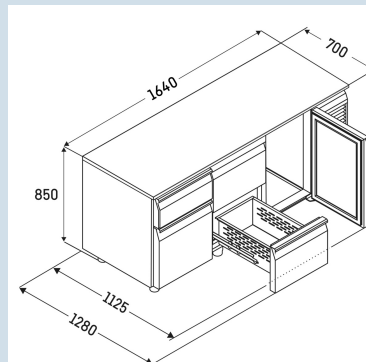

FRTSrg 7532/T01

Performance

Smart
Device
ready

Prix de vente conseillé € 5495

Recommandé pour les professionnels. Par les professionnels.

Cette table réfrigérée GN 1/1 remote en acier inoxydable conserve les aliments frais jusqu'à 25 % plus longtemps. Grâce à une large plage de températures, un climat parfait est créé pour de nombreux produits, y compris la viande et le poisson. Grâce au cadre chauffé, la condensation et la formation de givre sont exclues et le système de dégivrage par gaz chauds assure un dégivrage automatique rapide. Les tiroirs ont une capacité de charge allant jusqu'à 30 kg et, tout comme les portes à fermeture automatique avec un arrêt de porte à 105°, sont confortables à utiliser.

Carrosserie / Couleur porte	Acier inox / Acier inox
Matériaux du boîtier	
Matériau de la porte/ du couvercle	
Volume brut total	440 l
Volume utile total	198 l
Nombre de sections	3
Section 1	2 tiroirs 1/2
Section 2	2 tiroirs 1/2
Section 3	2 tiroirs 1/2
Plan de travail	
Frais d'énergie par an	€ 0,-
Convient pour une température ambiante de	de +10°C à 40°C
Réglage de la température au départ de l'usine	+4 °C
Puissance	1,15 A

FRTSrg 7532/T01

Performance

Smart
Device
ready

Prix de vente conseillé € 5495

Dimensions

Hauteur	85 cm
Largeur	164 cm
Profondeur porte ouverte à 90°	112,5 cm
Profondeur	70 cm
Hauteur intérieure	57 cm
Largeur intérieure	132 cm
Profondeur intérieure	55 cm
Convient pour	GN 1/1, 530x 325 mm
Poids net / Poids brut	177 kg / 199 kg
Hauteur emballage	990 mm
Largeur emballage	800 mm
Profondeur emballage	1875 mm