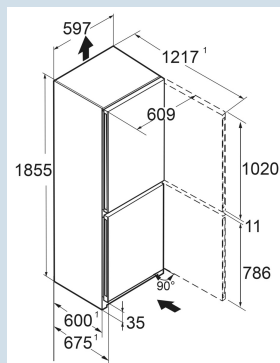

Gelijkmatigere temperatuurverdeling.

PowerCooling

Behuizing / Kleur deur
Materiaal behuizing
Materiaal deur/deksel
Volume totaal
Volume koelgedeelte
Volume vriesgedeelte
Energieklasse
Energieverbruik per jaar
Energieverbruik per 24 uur
Energiekosten per jaar
Energie efficiëntie index
Geluidsniveau
Geluidsniveau klasse

Black (RAL9005) / Zwart (RAL
9005)
Staal
Staal
330 l
227 l
103 l
A++
161 kWh
0,4
€ 48,-
64
35 dB(A)
B