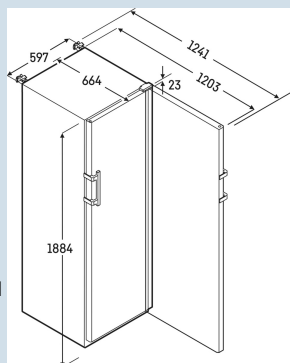

Behuizing / Kleur deur	Wit / Wit
Materiaal behuizing	Staal
Materiaal deur/deksel	Staal
Bruto inhoud totaal	316 l
Netto inhoud totaal	190 l
Energieverbruik per jaar	385 kWh
Energiekosten per jaar	€ 89,-
Geluidsniveau	49 dB(A)
Klimaatklasse	7
Geschikt voor onverwarmde ruimte	Nee
Geschikt voor omgevingstemperatuur van	+10°C tot 35°C
Geschikt voor maximale relatieve vochtigheid	max. 75 % RV, niet-condenserend
Temperatuurinstelling af fabriek	?20 °C
Koelmiddel	R290
Aansluitwaarde	2 A
Warmteafgifte in kJ/h	529 kJ/h
Warmteafgifte in Wh	147 Wh
Type compressor	Single-Speed-compressor

SFFsg 4001/740

Performance

Smart
FrostSmart
Device
ready

Advies verkoopprijs € 2595

Afmetingen

Hoogte	188,4 cm
Breedte	59,7 cm
Diepte bij 90° geopende deur	120,8 cm
Diepte	65,4 cm
Interieurhoogte	158,8 cm
Interieurbreedte	40,3 cm
Interieurdiepte	40,8 cm
Netto gewicht / Bruto gewicht	82 kg / 87 kg
Hoogte verpakking	1920 mm
Breedte verpakking	615 mm
Diepte verpakking	725 mm