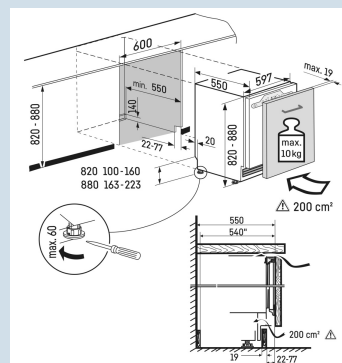

Handig voor onder het aanrecht

De Liebherr UIKo 1550 is een energiezuinig onderbouwmodel en beschikt over een uittrekbare koelwagen met SoftSystem, twee uittrekbare glasplateaus en LED verlichting. Handig in gebruik, u hoeft minder te bukken en heeft een prima overzicht op de voorraad.

Zacht sluiten garantie.
SoftSystem

Temperatuur eenvoudig af te lezen
LC digitaal temperatuurodisplay

Deur wordt vanaf 30° dichtgetrokken
Deur-op-deur montage

Gelijkmatige verlichting van het koeldeel.
LED plafondverlichting

Overzichtelijke bediening.
Druktoetsbediening

Tot 30 kg belastbaar en eenvoudig te reinigen
GlassLine draagplateaus

Nismaat
Deurmontage systeem
Uittrekwagen met zelfsluiting en demping
Materiaal deur/deksel
Volume totaal
Volume koelgedeelte
Energieklasse
Energieverbruik per jaar
Energieverbruik per 24 uur
Energiekosten per jaar
Energie efficiëntie index
Geluidsniveau
Geluidsniveau klasse

82 - 88 cm
deur-op-deursysteem
Ja
Staal
132 l
132 l

93 kWh
0,3
€ 28,-
100
35 dB(A)
B