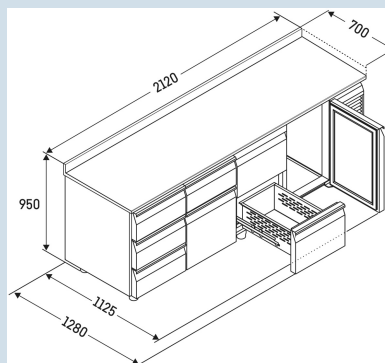

Carrosserie / Couleur porte	Acier inox / Acier inox
Matériaux du boîtier	
Matériau de la porte/ du couvercle	
Volume brut total	599 l
Volume utile total	315 l
Nombre de sections	4
Section 1	2 tiroirs 1/2
Section 2	2 tiroirs 1/2
Section 3	Porte
Section 4	Porte
Plan de travail	
Frais d'énergie par an	€ 0,-
Convient pour une température ambiante de	de +10°C à 40°C
Réglage de la température au départ de l'usine	+4 °C
Puissance	1,15 A

FRTSrg 7573/S01

Performance

Smart
Device
ready

Prix de vente conseillé € 5895

Dimensions

Hauteur	95 cm
Largeur	212 cm
Profondeur porte ouverte à 90°	112,5 cm
Profondeur	70 cm
Hauteur intérieure	57 cm
Largeur intérieure	180 cm
Profondeur intérieure	55 cm
Convient pour	GN 1/1, 530x 325 mm
Poids net / Poids brut	214 kg / 242 kg
Hauteur emballage	990 mm
Largeur emballage	800 mm
Profondeur emballage	2355 mm