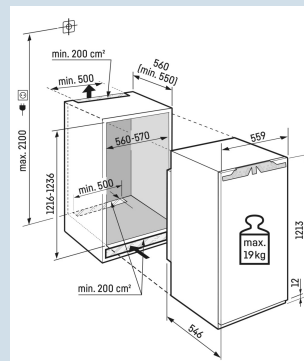

IRc 4121
PlusEasy
FreshSmart
Device
readySoft
System

Advies verkoopprijs € 1149

Afmetingen

Hoogte	121,3 cm
Breedte	55,9 cm
Diepte	54,6 cm
Inbouwhoogte	121,6-123,1 cm
Inbouwbreedte	56-57 cm
Inbouwdiepte minimaal	55,0 cm
Max. Meubelgewicht koeldeel	19 kg
Netto gewicht / Bruto gewicht	45,4 kg / 48,9 kg
Hoogte verpakking	1277 mm
Breedte verpakking	572 mm
Diepte verpakking	622 mm