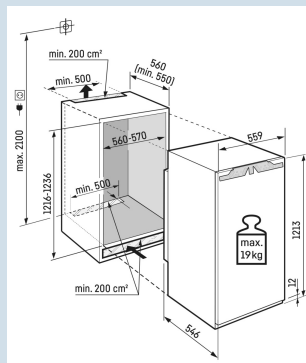

Hauteur de niche	122 cm
Montage de la porte	porte sur porte
Carrosserie / Couleur porte	/
Volume total	182 l
Volume du compartiment réfrigérateur	167 l
Volume du compartiment congélateur	16 l
Classe énergétique	
Consommation électrique par an	95 kWh
Consommation d'énergie par 24 heures	0,3
Frais d'énergie par an	€ 29,-
Indice d'efficacité énergétique	64
Niveau sonore	32 dB(A)
Classe de niveau sonore	B

IRc 4121
 Plus
Easy
FreshSmart
Device
readySoft
System

Prix de vente conseillé € 1149

Dimensions

Hauteur	121,3 cm
Largeur	55,9 cm
Profondeur	54,6 cm
Hauteur d'encastrement	121,6-123,1 cm
Largeur d'encastrement	56-57 cm
Profondeur d'encastrement min.	55,0 cm
Poids max. de la porte du placard réfrigérateur	19 kg
Poids net / Poids brut	45,4 kg / 48,9 kg
Hauteur emballage	1277 mm
Largeur emballage	572 mm
Profondeur emballage	622 mm