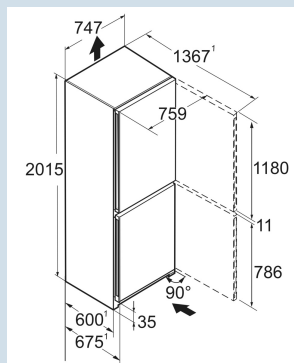

Acier inox / Acier inox  
Acier inox  
Acier inox  
473 l  
335 l  
138 l  
  
203 kWh  
0,6  
€ 61,-  
64  
34 dB(A)  
B

**CBNstc 778i**  
Peak

Prix de vente conseillé € 2999

**Dimensions**

Hauteur	201,5 cm
Largeur	74,7 cm
Profondeur	67,5 cm
InteriorFit	Oui
Adossable au mur	Oui
Poids net / Poids brut	110,6 kg / 122 kg
Hauteur emballage	2125 mm
Largeur emballage	812 mm
Profondeur emballage	767 mm