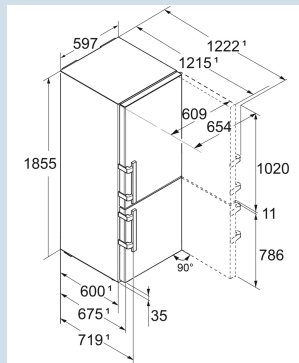

Staalgrijs / Edelstaal  
Staal  
Edelstaal  
331 l  
229 l  
103 l  
D  
201 kWh  
0,5  
€ 60,-  
80  
34 dB(A)  
B

**Afmetingen**

Hoogte	185,5 cm
Breedte	59,7 cm
Diepte	67,5 cm
InteriorFit	Ja
Plaatsbaar tegen muur	Ja
Netto gewicht / Bruto gewicht	81,6 kg / 86,9 kg
Hoogte verpakking	1927 mm
Breedte verpakking	615 mm
Diepte verpakking	767 mm