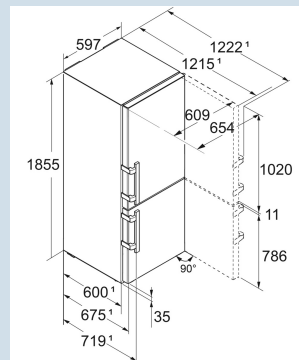

Silver / Acier inox
Acier
Acier inox
331 l
229 l
103 l
A D
201 kWh
0,5
€ 60,-
80
34 dB(A)
B

Dimensions

| | |
|------------------------|-------------------|
| Hauteur | 185,5 cm |
| Largeur | 59,7 cm |
| Profondeur | 67,5 cm |
| InteriorFit | Oui |
| Adossable au mur | Oui |
| Poids net / Poids brut | 81,6 kg / 86,9 kg |
| Hauteur emballage | 1927 mm |
| Largeur emballage | 615 mm |
| Profondeur emballage | 767 mm |