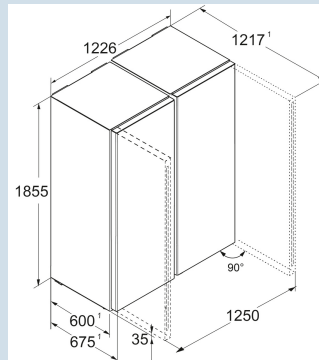

Genoeg ruimte voor de hoogste ijstaart.

VarioSpace

Behuizing / Kleur deur
Materiaal deur/deksel
Volume totaal
Energieklasse
Energieverbruik per jaar
Energiekosten per jaar
Geschikt voor onverwarmde ruimte
Koelmiddel
Aansluitwaarde
Aansluitwaarde in Watt

Staalgrijs / SteelFinish
SteelFinish
676 l
E
371 kWh
€ 111,-
> 0°C
R600a
2,5 A
264,6 W