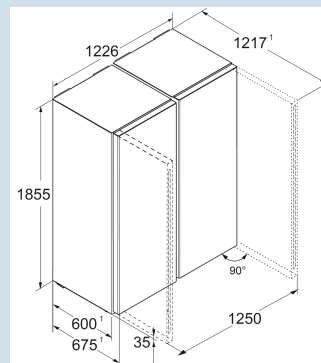

Capacité KingSize avec glaçons

Ce centre de conservation Side-by-Side offre ce petit plus. Les étagères divisibles et le porte-bouteilles offrent une flexibilité supplémentaire. Les tiroirs EasyFresh permettent de conserver la fraîcheur des fruits et légumes plus longtemps, et le VarioSafe offre un espace de rangement idéal pour les petits pots et tubes. Le filtre FreshAir garantit un intérieur qui sent la fraîcheur et le compartiment congélateur NoFrost n'a jamais besoin d'être dégivré. Le plateau coulissant de l'IceTower, doté d'un raccord d'eau fixe, permet d'accéder au bac à glaçons de 8 kg.

Silver / SteelFinish
SteelFinish
676 l
E D
371 kWh
€ 111,-
> 0°C
R600a
2,5 A
264,6 W

XRFsf 5240
Plus

Prix de vente conseillé € 2899

Dimensions

Hauteur	185,5 cm
Largeur	122,6 cm
Profondeur	67,5 cm
InteriorFit	Oui
Adossable au mur	Oui
Poids net / Poids brut	142,9 kg / 152,6 kg