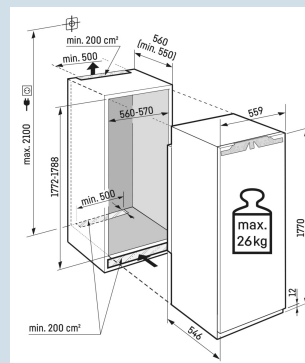

### Impossible de laisser la porte ouverte par inadvertance

Alarme sonore de porte ouverte

Hauteur de niche	178 cm
Montage de la porte	porte sur porte
Carrosserie / Couleur porte	/
Volume total	276 l
Volume du compartiment réfrigérateur	250 l
Volume du compartiment congélateur	27 l
Classe énergétique	
Consommation électrique par an	131 kWh
Consommation d'énergie par 24 heures	0,4
Frais d'énergie par an	€ 39,-
Indice d'efficacité énergétique	64
Niveau sonore	33 dB(A)
Classe de niveau sonore	B

**Dimensions**

Hauteur	177 cm
Largeur	55,9 cm
Profondeur	54,6 cm
Hauteur d'encastrement	177,2-178,8 cm
Largeur d'encastrement	56-57 cm
Profondeur d'encastrement min.	55,0 cm
Poids max. de la porte du placard réfrigérateur	26 kg
Poids net / Poids brut	72,4 kg / 76,1 kg
Hauteur emballage	1829 mm
Largeur emballage	572 mm
Profondeur emballage	622 mm