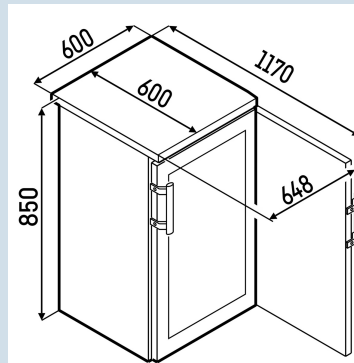

FKvesf 1803

Premium

Advies verkoopprijs € 1095

Uw producten in de etalage

De Liebherr FKvesf 1803 is een tafelmodel flessenkoelkast met isolatieglasdeur, de zijwanden en frame zijn in staalgrijs gespoten. Temperatuurbereik van +1°C tot +15°C. Professionele uitvoering met ventilator koeling, analoog temperatuurdisplay, slot en afneembaar werkblad.

Staalgrijs / Staalgrijs frame
Staal
Isolatieglas
171 l
136 l
D
406 kWh
€ 93,-
35
47 dB(A)
CC2
K4
+10°C tot 40°C
R600a
1,0 A

FKvesf 1803

Premium

Advies verkoopprijs € 1095

Afmetingen

Hoogte	85 cm
Breedte	60 cm
Diepte bij 90° geopende deur	117 cm
Breedte bij 90° geopende deur	63 cm
Diepte	60 cm
Afneembaar bovenblad	Ja
Hoogte zonder bovenblad	819 mm
Onderbouwbaar	Ja
Tussenbouwbaar	Ja
Plaatsbaar tegen muur	Ja
Interieurhoogte	70,2 cm
Interieurbreedte	51,3 cm
Interieurdiepte	44,1 cm
Capaciteit 0,2 l fles	161
Capaciteit 0,33 l blikjes	217
Capaciteit 0,33 l Longneck	115
Capaciteit 0,5 l PET	115
Capaciteit 1,0 l PET	55
Capaciteit 1,5 l PET	39
Netto gewicht / Bruto gewicht	43 kg / 46 kg
Hoogte verpakking	905 mm
Breedte verpakking	614 mm
Diepte verpakking	649 mm