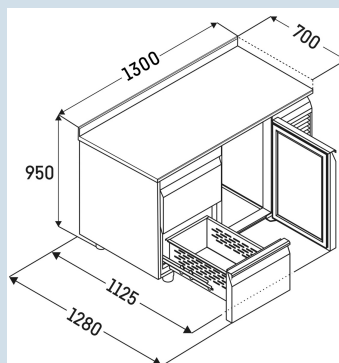

**FRTSv 7521/S01**

Performance

Smart  
Device  
ready

Advies verkoopprijs € 3995

**Afmetingen**

Hoogte	95 cm
Breedte	130 cm
Diepte bij 90° geopende deur	112,5 cm
Diepte	70 cm
Interieurhoogte	57 cm
Interieurbreedte	84 cm
Interieurdiepte	55,5 cm
Geschikt voor	GN 1/1, 530x 325 mm
Netto gewicht / Bruto gewicht	146 kg / 163 kg
Hoogte verpakking	990 mm
Breedte verpakking	800 mm
Diepte verpakking	1395 mm