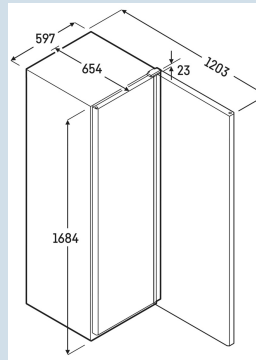

Behuizing / Kleur deur	Zwart / Zwart
Materiaal behuizing	Staal
Materiaal deur/deksel	Staal
Bruto inhoud totaal	327 l
Netto inhoud totaal	250 l
Energieklasse	 C
Energieverbruik per jaar	352 kWh
Energiekosten per jaar	€ 81,-
Energie efficiëntie index	22,6
Geluidsniveau	50 dB(A)
Klimaatklasse	CC3
Temperatuurklasse	K4
Geschikt voor omgevingstemperatuur van	+10°C tot 40°C
Koelmiddel	R600a
Aansluitwaarde	2,0 A
Warmteafgifte in kJ/h	323 kJ/h
Warmteafgifte in Wh	90 Wh

MRFvg 3501
 Perfection

 Smart
 Device
 ready

Advies verkoopprijs € 1525

Afmetingen

Hoogte	168,4 cm
Breedte	59,7 cm
Diepte bij 90° geopende deur	120,3 cm
Diepte	65,4 cm
Tussenbouwbaar	Ja
Plaatsbaar tegen muur	Ja
Interieurhoogte	145,9 cm
Interieurbreedte	47,5 cm
Interieurdiepte	42,3 cm
Capaciteit 0,33 l blikjes	414
Capaciteit 0,5 l PET	207
Capaciteit 1,0 l PET	103
Capaciteit 1,5 l PET	80
Netto gewicht / Bruto gewicht	58 kg / 63 kg
Hoogte verpakking	1720 mm
Breedte verpakking	615 mm
Diepte verpakking	725 mm