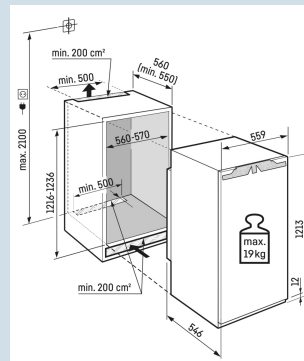

PowerCooling

Une résistance jusqu'à 30 kg et un nettoyage aisé

Tablettes GlassLine

Vue optimale dans les tiroirs BioFresh ouverts.

Éclairage LED tiroirs BioFresh

Hauteur de niche	122 cm
Montage de la porte	porte sur porte
Carrosserie / Couleur porte	/
Volume total	174 l
Volume du compartiment réfrigérateur	158 l
Volume du compartiment congélateur	16 l
Classe énergétique	D
Consommation électrique par an	148 kWh
Consommation d'énergie par 24 heures	0,4
Frais d'énergie par an	€ 44,-
Indice d'efficacité énergétique	80
Niveau sonore	34 dB(A)
Classe de niveau sonore	B

IRBd 4171

Peak

Bio
Fresh
ProfessionalSmart
Device
readySoft
SystemSoft-
TelescopicSuper
CoolPower
Cooling

Prix de vente conseillé € 2399

Dimensions

Hauteur	121,8 cm
Largeur	55,9 cm
Profondeur	54,6 cm
Hauteur d'encastrement	122-123,6 cm
Largeur d'encastrement	56-57 cm
Profondeur d'encastrement min.	55 cm
Poids max. de la porte du placard réfrigérateur	19 kg
Poids net / Poids brut	49 kg / 52 kg
Hauteur emballage	1277 mm
Largeur emballage	572 mm
Profondeur emballage	622 mm