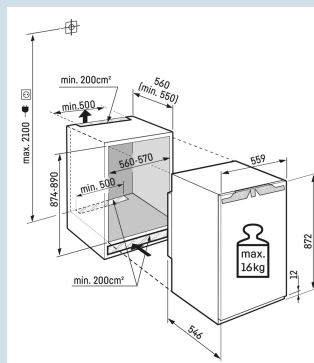

Nismaat	88 cm
Deurmontage systeem	deur-op-deursysteem
Volume totaal	117 l
Volume koelgedeelte	102 l
Volume vriesgedeelte	16 l
Energieklasse	A B
Energieverbruik per jaar	75 kWh
Energieverbruik per 24 uur	0,2
Energiekosten per jaar	€ 23,-
Energie efficiëntie index	51
Geluidsniveau	31 dB(A)
Geluidsniveau klasse	B
Klimaatklasse	SN-T

IRbi 3951

Prime

Easy
FreshSoft
SystemSuper
Cool

Advies verkoopprijs € 1299

Afmetingen

Hoogte	87,2 cm
Breedte	55,9 cm
Diepte	54,6 cm
Inbouwhoogte	87,4-89 cm
Inbouwbreedte	56-57 cm
Inbouwdiepte minimaal	55,0 cm
Max. Meubelgewicht koeldeel	16 kg
Netto gewicht / Bruto gewicht	38,7 kg / 40,5 kg
Hoogte verpakking	931 mm
Breedte verpakking	572 mm
Diepte verpakking	622 mm