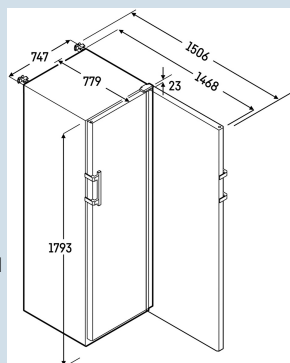

Behuizing / Kleur deur	Wit / Wit
Materiaal behuizing	Staal
Materiaal deur/deksel	Staal
Bruto inhoud totaal	472 l
Netto inhoud totaal	257 l
Energieverbruik per jaar	540 kWh
Energiekosten per jaar	€ 124,-
Geluidsniveau	55 dB(A)
Klimaatklasse	7
Geschikt voor omgevingstemperatuur van	+10°C tot 35°C
Geschikt voor maximale relatieve vochtigheid	max. 75 % RV, niet-condenserend
Temperatuurinstelling af fabriek	?20 °C
Koelmiddel	R290
Aansluitwaarde	2 A
Warmteafgifte in kJ/h	725 kJ/h
Warmteafgifte in Wh	201 Wh
Type compressor	Single-Speed-compressor

SFFvh 5501
 Perfection

 Smart
 Device

Advies verkoopprijs € 3595

Afmetingen

Hoogte	179,3 cm
Breedte	74,7 cm
Diepte bij 90° geopende deur	147,3 cm
Diepte	76,9 cm
Interieurhoogte	111,8 cm
Interieurbreedte	60,3 cm
Interieurdiepte	51 cm
Netto gewicht / Bruto gewicht	104 kg / 113 kg
Hoogte verpakking	1850 mm
Breedte verpakking	765 mm
Diepte verpakking	840 mm