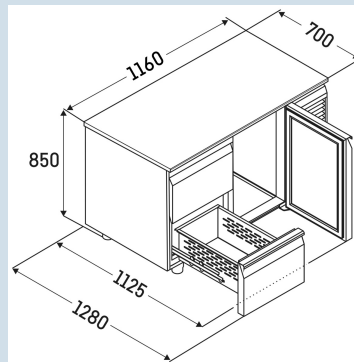

Behuizing / Kleur deur	Edelstaal / Edelstaal
Materiaal behuizing	Chroomnikkelstaal (1.4301 / AISI 304)
Materiaal deur/deksel	Chroomnikkelstaal (1.4301 / AISI 304)
Bruto inhoud totaal	280 l
Netto inhoud totaal	164 l
Aantal secties	2
Sectie 1	2 lades 1/3 en 2/3
Sectie 2	Deur
Werkblad	met werkblad
Energiekosten per jaar	€ 0,-
Geschikt voor omgevingstemperatuur van	+10°C tot 40°C
Temperatuurinstelling af fabriek	+4 °C
Aansluitwaarde	1,15 A

**FRTSrg 7551/T01**  
PerformanceSmart  
Device  
ready

Advies verkoopprijs € 3995

**Afmetingen**

Hoogte	85 cm
Breedte	116 cm
Diepte bij 90° geopende deur	112,5 cm
Diepte	70 cm
Interieurhoogte	57 cm
Interieurbreedte	84 cm
Interieurdiepte	55 cm
Geschikt voor	GN 1/1, 530x 325 mm
Netto gewicht / Bruto gewicht	121 kg / 139 kg
Hoogte verpakking	990 mm
Breedte verpakking	800 mm
Diepte verpakking	1395 mm

**Overige**

Materiaal interieur	Chroomnikkelstaal (1.4301 / AISI 304)
Isolatiesterkte behuizing/deur	60
Deur zelfsluitend	Ja
Deurscharniering	Rechts, Links
Greep	Greeplijst
Lengte aansluitsnoer	300 cm
Display	Digitaal temperatuurodisplay
Soort bedieningspaneel	Tiptoets
Positie bedieningspaneel	Buitenzijde
User interface	elektronica van derden
Temperatuuraanduiding van	Koelgedeelte
Temperatuuraanduiding koeldeel	buitenzijde digitaal
Temperatuuralarm	Optisch temperatuuralarm
Geschikt voor integratie in netwerk	Ja, optioneel
Stelpoten	4
Materiaal stelpoten	Edelstaal
Hoogte stelpoten	100-150 mm
Min./max. temperatuurregistratie	Ja
Interface	RS 485 (optioneel)