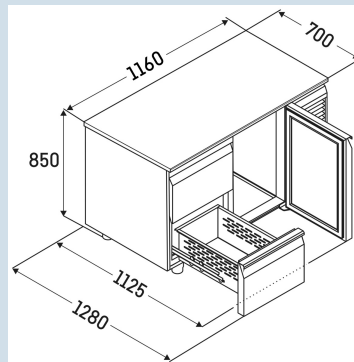

FRTSrg 7551/T01

Performance

Smart Device ready

Prix de vente conseillé € 3995

Recommandé pour les professionnels. Par les professionnels.

Cette table réfrigérée GN 1/1 remote en acier inoxydable conserve les aliments frais jusqu'à 25 % plus longtemps. Grâce à une large plage de températures, un climat parfait est créé pour de nombreux produits, y compris la viande et le poisson. Grâce au cadre chauffé, la condensation et la formation de givre sont exclues et le système de dégivrage par gaz chauds assure un dégivrage automatique rapide. Les tiroirs ont une capacité de charge allant jusqu'à 30 kg et, tout comme les portes à fermeture automatique avec un arrêt de porte à 105°, sont confortables à utiliser.

Carrosserie / Couleur porte	Acier inox / Acier inox
Matériaux du boîtier	
Matériau de la porte/ du couvercle	
Volume brut total	280 l
Volume utile total	164 l
Nombre de sections	2
Section 1	2 tiroirs 1/3 et 2/3
Section 2	Porte
Plan de travail	
Frais d'énergie par an	€ 0,-
Convient pour une température ambiante de	de +10°C à 40°C
Réglage de la température au départ de l'usine	+4 °C
Puissance	1,15 A

FRTSrg 7551/T01

Performance

Smart
Device
ready

Prix de vente conseillé € 3995

Dimensions

Hauteur	85 cm
Largeur	116 cm
Profondeur porte ouverte à 90°	112,5 cm
Profondeur	70 cm
Hauteur intérieure	57 cm
Largeur intérieure	84 cm
Profondeur intérieure	55 cm
Convient pour	GN 1/1, 530x 325 mm
Poids net / Poids brut	121 kg / 139 kg
Hauteur emballage	990 mm
Largeur emballage	800 mm
Profondeur emballage	1395 mm