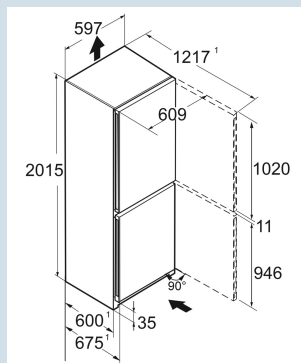

Gelijkmatigere temperatuurverdeling.

PowerCooling

Behuizing / Kleur deur
Materiaal behuizing
Materiaal deur/deksel
Volume totaal
Volume koelgedeelte
Volume vriesgedeelte
Energieklasse
Energieverbruik per jaar
Energieverbruik per 24 uur
Energiekosten per jaar
Energie efficiëntie index
Geluidsniveau
Geluidsniveau klasse

Staalgrijs / SteelFinish
Staal
SteelFinish
359 l
227 l
132 l

210 kWh
0,6
€ 63,-
80
35 dB(A)
B