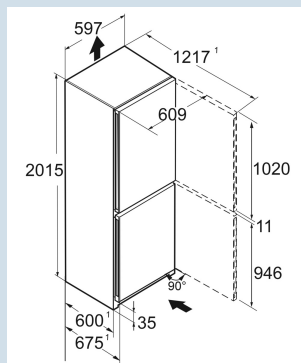

Silver / SteelFinish  
Acier  
SteelFinish  
359 l  
227 l  
132 l  
  
210 kWh  
0,6  
€ 63,-  
80  
35 dB(A)  
B

CNsf5704

Pure

Prix de vente conseillé € 1099

**Dimensions**

Hauteur	201,5 cm
Largeur	59,7 cm
Profondeur	67,5 cm
InteriorFit	Oui
Adossable au mur	Oui
Poids net / Poids brut	74,6 kg / 80,1 kg
Hauteur emballage	2087 mm
Largeur emballage	615 mm
Profondeur emballage	767 mm