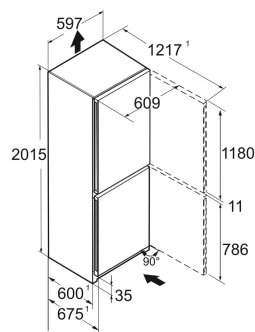

Koel/vriescombinatie

CNbda 5723
Plus

BLU
Performance

Easy
Fresh

No
Frost

Duo
Cooling

Smart
Device
ready

Vario
Space

Black
Steel

Super
Frost

Advies verkoopprijs € 1549

Een Plus aan comfort

Deze zuinige koel/vriescombinatie in BlackSteel biedt dat beetje extra. Het deelbare draagplateau en flessendraagrooster bieden extra flexibiliteit. In de EasyFresh lade bewaart u groenten en fruit voor een langere houdbaarheid. Het FreshAir filter zorgt voor een fris interieur en het NoFrost vriesdeel hoeft u nooit te ontthoien. De volledig vlakke deuren met geïntegreerde grepen zijn voor iedereen gemakkelijk te openen. Maak in een handomdraai 60 ijsblokjes met de EasyTwist-Ice. Met optionele SmartDeviceBox geschikt voor smarthome.

Groente en fruit langer bewaren

EasyFresh

Een koelkast die fris ruikt.

FreshAir filter

Nooit meer ontthoien.

NoFrost

Geschikt voor onverwarmde ruimtes (>0°C)

DuoCooling

Tot 30 kg belastbaar en eenvoudig te reinigen

GlassLine draagplateaus

Ruimte voor hoge karaffen of verpakkingen.

Deel- en onderschuifbaar glasplateau

Zacht aanraken is voldoende.

Tiptoets bediening

Gelijkmatige verlichting van het koeldeel.

LED plafondverlichting

Eenvoudig te openen.

Verzonken greep

Gemakkelijk te reinigen.

Uitneembare deurvakken

Gelijkmatigere temperatuurverdeling.

PowerCooling

Genoeg ruimte voor de hoogste ijstaart.

VarioSpace

Behuizing / Kleur deur
Materiaal behuizing
Materiaal deur/deksel
Volume totaal
Volume koelgedeelte
Volume vriesgedeelte
Energieklasse
Energieverbruik per jaar
Energieverbruik per 24 uur
Energiekosten per jaar
Energie efficiëntie index
Geluidsniveau
Geluidsniveau klasse

Zwart / BlackSteel
Staal
BlackSteel
371 l
268 l
103 l
A
104 kWh
0,3
€ 31,-
41
34 dB(A)
B