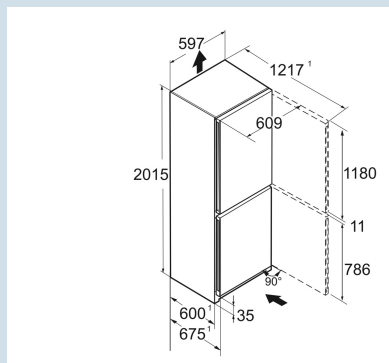

CNbda 5723
Plus

Prix de vente conseillé € 1549

Dimensions

Hauteur	201,5 cm
Largeur	59,7 cm
Profondeur	67,5 cm
InteriorFit	Oui
Adossable au mur	Oui
Poids net / Poids brut	91 kg / 96,5 kg
Hauteur emballage	2087 mm
Largeur emballage	625 mm
Profondeur emballage	772 mm