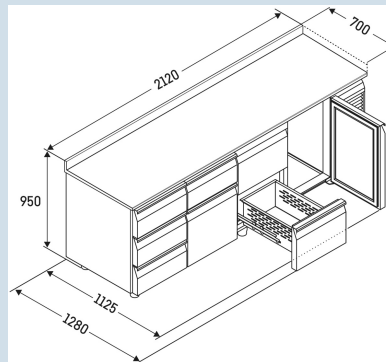

Aanbevolen voor professionals. Door professionals

Deze remote gekoelde werkbank GN 1/1 met rvs in- en exterieur biedt optimale koeling en houdt levensmiddelen tot 25% langer vers. Met een breed temperatuurbereik wordt een perfect klimaat gecreëerd voor vele producten inclusief vlees en vis. Dankzij frameverwarming is condensatie en ijsvorming uitgesloten en het heetgas ontdooisysteem zorgt voor een snelle automatische ontdooiing. De laden of uittrekelementen hebben een draagvermogen tot 30 kg en zijn evenals de zelfsluitende deuren met een deurstop op 105° comfortabel te bedienen. Natuurlijk koelmiddel en lage energiekosten: vanzelfsprekend!

Behuizing / Kleur deur

Materiaal behuizing

Materiaal deur/deksel

Bruto inhoud totaal

Netto inhoud totaal

Aantal secties

Sectie 1

Sectie 2

Sectie 3

Sectie 4

Werkblad

Energiekosten per jaar

Geschikt voor omgevingstemperatuur van

Temperatuurinstelling af fabriek

Aansluitwaarde

Edelstaal / Edelstaal

Chroomnikkelstaal (1.4301 / AISI 304)

Chroomnikkelstaal (1.4301 / AISI 304)

599 l

290 l

4

2 lades 1/2

2 lades 1/2

2 lades 1/2

Deur

met werkblad en blokprofiel

€ 0,-

+10°C tot 40°C

+4 °C

1,15 A