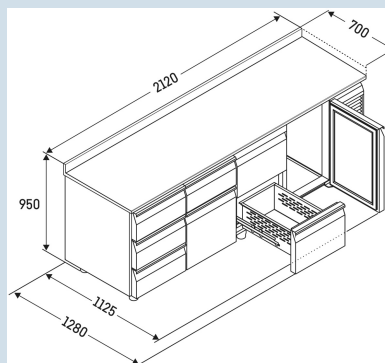

FRTSrg 7578/S01

Performance

Smart
Device
ready

Prix de vente conseillé € 6295

Recommandé pour les professionnels. Par les professionnels.

Cette table réfrigérée GN 1/1 remote en acier inoxydable conserve les aliments frais jusqu'à 25 % plus longtemps. Grâce à une large plage de températures, un climat parfait est créé pour de nombreux produits, y compris la viande et le poisson. Grâce au cadre chauffé, la condensation et la formation de givre sont exclues et le système de dégivrage par gaz chauds assure un dégivrage automatique rapide. Les tiroirs ont une capacité de charge allant jusqu'à 30 kg et, tout comme les portes à fermeture automatique avec un arrêt de porte à 105°, sont confortables à utiliser.

| | |
|--|-------------------------|
| Carrosserie / Couleur porte | Acier inox / Acier inox |
| Matériaux du boîtier | |
| Matériau de la porte/ du couvercle | |
| Volume brut total | 599 l |
| Volume utile total | 290 l |
| Nombre de sections | 4 |
| Section 1 | 2 tiroirs 1/2 |
| Section 2 | 2 tiroirs 1/2 |
| Section 3 | 2 tiroirs 1/2 |
| Section 4 | Porte |
| Plan de travail | |
| Frais d'énergie par an | € 0,- |
| Convient pour une température ambiante de | de +10°C à 40°C |
| Réglage de la température au départ de l'usine | +4 °C |
| Puissance | 1,15 A |

FRTSrg 7578/S01

Performance

Smart
Device
ready

Prix de vente conseillé € 6295

Dimensions

| | |
|--------------------------------|---------------------|
| Hauteur | 95 cm |
| Largeur | 212 cm |
| Profondeur porte ouverte à 90° | 112,5 cm |
| Profondeur | 70 cm |
| Hauteur intérieure | 57 cm |
| Largeur intérieure | 180 cm |
| Profondeur intérieure | 55 cm |
| Convient pour | GN 1/1, 530x 325 mm |
| Poids net / Poids brut | 225 kg / 253 kg |
| Hauteur emballage | 990 mm |
| Largeur emballage | 800 mm |
| Profondeur emballage | 2355 mm |