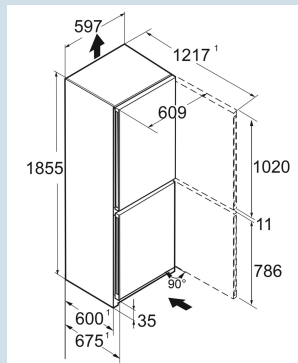

Wit / Wit
Staal
Staal
320 l
218 l
103 l
 D
213 kWh
0,6
€ 64,-
80
35 dB(A)
B

CBNd 5223
Plus

Advies verkoopprijs € 1249

Afmetingen

Hoogte	185,5 cm
Breedte	59,7 cm
Diepte	67,5 cm
InteriorFit	Ja
Plaatsbaar tegen muur	Ja
Netto gewicht / Bruto gewicht	73,4 kg / 78,6 kg
Hoogte verpakking	1927 mm
Breedte verpakking	615 mm
Diepte verpakking	767 mm