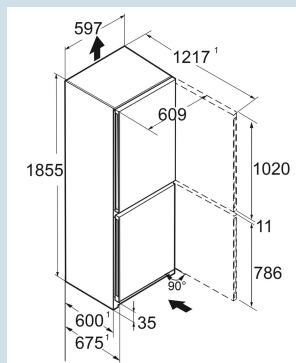

Carrosserie / Couleur porte	Blanc / Blanc
Matériaux du boîtier	Acier
Matériau de la porte/ du couvercle	Acier
Volume total	320 l
Volume du compartiment réfrigérateur	218 l
Volume du compartiment congélateur	103 l
Classe énergétique	
Consommation électrique par an	213 kWh
Consommation d'énergie par 24 heures	0,6
Frais d'énergie par an	€ 64,-
Indice d'efficacité énergétique	80
Niveau sonore	35 dB(A)
Classe de niveau sonore	B

CBNd 5223
Plus

Prix de vente conseillé € 1249

Dimensions

Hauteur	185,5 cm
Largeur	59,7 cm
Profondeur	67,5 cm
InteriorFit	Oui
Adossable au mur	Oui
Poids net / Poids brut	73,4 kg / 78,6 kg
Hauteur emballage	1927 mm
Largeur emballage	615 mm
Profondeur emballage	767 mm