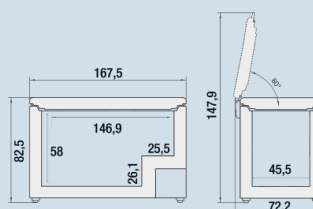

Wit / Wit
Staal
Staal
359 l
359 l
D
188 kWh
0,5
€ 56,-
75
33 dB(A)
B
SN-T

CFd 2505

Plus

Frost
ControlSoft
SystemFrost
Protect

Advies verkoopprijs € 1299

Afmetingen

Hoogte	82,5 cm
Breedte	167,5 cm
Diepte	70,9 cm
Hoogte met open deksel	1479
Diepte met open deksel	702
Netto gewicht / Bruto gewicht	77,3 kg / 83 kg
Hoogte verpakking	840 mm
Breedte verpakking	1725 mm
Diepte verpakking	733 mm