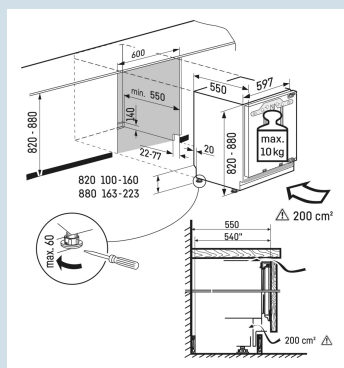

Éclairage économique et lumineux.

Éclairage LED

Commande claire.

Commande par bouton presseur

Une résistance jusqu'à 30 kg et un nettoyage aisé

Tablettes GlassLine

Hauteur de niche	82 - 88 cm
Montage de la porte	porte sur porte
Carrosserie / Couleur porte	/
Matériau de la porte/ du couvercle	Acier
Volume total	119 l
Volume du compartiment réfrigérateur	105 l
Volume du compartiment congélateur	15 l
Classe énergétique	
Consommation électrique par an	145 kWh
Consommation d'énergie par 24 heures	0,4
Frais d'énergie par an	€ 44,-
Indice d'efficacité énergétique	100
Niveau sonore	35 dB(A)

UIK 1514

Comfort

Prix de vente conseillé € 1099

Dimensions

Hauteur	82 cm
Largeur	59,7 cm
Profondeur	55 cm
Hauteur d'encastrement	82-88 cm
Largeur d'encastrement	60 cm
Profondeur d'encastrement min.	55,0 cm
Poids max. de la porte du placard réfrigérateur	10 kg
Poids net / Poids brut	34,4 kg / 37 kg
Hauteur emballage	883 mm
Largeur emballage	615 mm
Profondeur emballage	617 mm