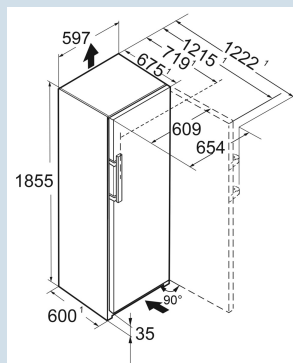

Opent bijna vanzelf

Hevelgreep

Behuizing / Kleur deur
Materiaal behuizing
Materiaal deur/deksel
Volume totaal
Volume koelgedeelte
Energieklasse
Energieverbruik per jaar
Energieverbruik per 24 uur
Energiekosten per jaar
Energie efficiëntie index
Geluidsniveau
Geluidsniveau klasse
Klimaatklasse

Staalgrijs / Edelman
Staal
Edelman
386 l
387 l
D
134 kWh
0,4
€ 40,-
80
33 dB(A)
B
SN-T