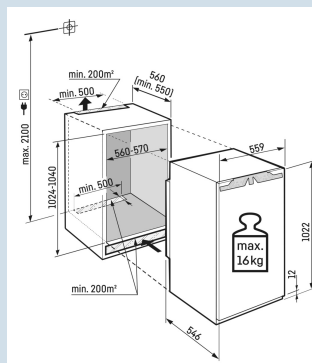

GlassLine draagplateaus

Perfect zicht in de uitgetrokken BioFresh laden.

LED verlichting BioFresh laden

Nismaat	102 cm
Deurmontage systeem	deur-op-deursysteem
Volume totaal	157 l
Volume koelgedeelte	158 l
Energieklasse	 D
Energieverbruik per jaar	116 kWh
Energieverbruik per 24 uur	0,3
Energiekosten per jaar	€ 35,-
Energie efficiëntie index	80
Geluidsniveau	37 dB(A)
Geluidsniveau klasse	C
Klimaatklasse	SN-T
Koelmiddel	R600a

IRBd 4050

Prime

Bio
FreshSmart
Device
readySoft
SystemSoft-
TelescopicSuper
CoolPower
Cooling

Advies verkoopprijs € 1299

Afmetingen

Hoogte	102,2 cm
Breedte	55,9 cm
Diepte	54,6 cm
Inbouwhoogte	102,4-104 cm
Inbouwbreedte	56-57 cm
Inbouwdiepte minimaal	55 cm
Max. Meubelgewicht koeldeel	16 kg
Netto gewicht / Bruto gewicht	42,2 kg / 45,4 kg
Hoogte verpakking	1081 mm
Breedte verpakking	572 mm
Diepte verpakking	622 mm