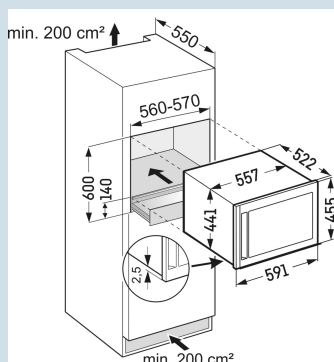

LC digitaal temperatuurdisplay

Geschikt voor al uw wijnen.

Temperatuurbereik +5°C tot +20°C

Perfect overzicht, veilig en beschermd

Isolatieglasdeur met UV bescherming

Altijd optimaal zicht.

LED verlichting

Hoorbare waarschuwing bij storing.

* 0,75 l bordeaux fles Norm NF H 35-124 (H;300,5 mm ø 76,1 mm)

WKEes 553
GrandCru

Telescopic
Rails

Advies verkoopprijs € 1999

Afmetingen

Hoogte	45,5 cm
Breedte	59,1 cm
Diepte	52,2 cm
Interieurhoogte	34 cm
Interieurbreedte	46 cm
Interieurdiepte	31 cm
Inbouwhoogte	45 cm
Inbouwbreedte	56 cm
Inbouwdiepte minimaal	55,0 cm
Netto gewicht / Bruto gewicht	31 kg / 33 kg
Hoogte verpakking	510 mm
Breedte verpakking	622 mm
Diepte verpakking	610 mm