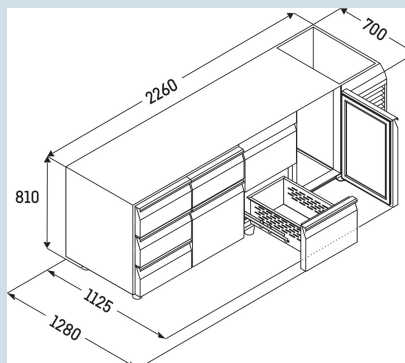

Behuizing / Kleur deur	Edelstaal / Edelstaal
Materiaal behuizing	Chroomnikkelstaal
Materiaal deur/deksel	Chroomnikkelstaal
Bruto inhoud totaal	599 l
Netto inhoud totaal	365 l
Aantal secties	4
Sectie 1	Deur
Sectie 2	Deur
Sectie 3	Deur
Sectie 4	Deur
Werkblad	met werkblad
Energieklasse	
Energieverbruik per jaar	1074 kWh
Energiekosten per jaar	€ 247,-
Energie efficiëntie index	39,4
Geluidsniveau	56 dB(A)
Klimaatklasse	4
Temperatuurklasse	M1
Geschikt voor omgevingstemperatuur van	+10°C tot 40°C
Temperatuurinstelling af fabriek	+4 °C
Koelmiddel	R290

FRTSv 7541/T01

Performance

Smart
Device
ready

Advies verkoopprijs € 5495

Afmetingen

Hoogte	85 cm
Breedte	226 cm
Diepte bij 90° geopende deur	112,5 cm
Diepte	70 cm
Interieurhoogte	57 cm
Interieurbreedte	180 cm
Interieurdiepte	55 cm
Geschikt voor	GN 1/1, 530x 325 mm
Netto gewicht / Bruto gewicht	219 kg / 247 kg
Hoogte verpakking	990 mm
Breedte verpakking	800 mm
Diepte verpakking	2355 mm

Overige

Materiaal interieur	Chroomnikkelstaal
Isolatiesterkte behuizing/deur	60
Deur zelfsluitend	Ja
Deurscharniering	Rechts, Links
Greep	Greeplijst
Lengte aansluitsnoer	300 cm
Display	Digitaal temperatuurodisplay
Soort bedieningspaneel	Tiptoets
Positie bedieningspaneel	Buitenzijde
User interface	elektronica van derden
Temperatuuraanduiding van	Koelgedeelte
Temperatuuraanduiding koeldeel	buitenzijde digitaal
Temperatuuralarm	Optisch temperatuuralarm
Geschikt voor integratie in netwerk	Ja, optioneel
Stelpoten	6
Materiaal stelpoten	Edelstaal
Hoogte stelpoten	100-150 mm
Min./max. temperatuurregistratie	Ja
Interface	RS 485 (optioneel)