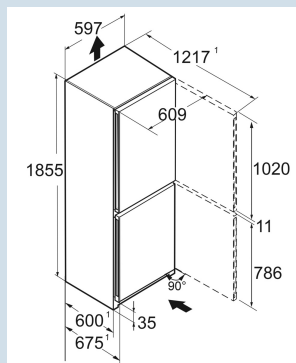

Genoeg ruimte voor de hoogste ijstaart.

VarioSpace

Behuizing / Kleur deur
Materiaal behuizing
Materiaal deur/deksel
Volume totaal
Volume koelgedeelte
Volume vriesgedeelte
Energieklasse
Energieverbruik per jaar
Energieverbruik per 24 uur
Energiekosten per jaar
Energie efficiëntie index
Geluidsniveau
Geluidsniveau klasse

Wine red (RAL4004) / Wine red (RAL4004)
Staal
Staal
330 l
227 l
103 l
D
201 kWh
0,6
€ 60,-
80
35 dB(A)
B