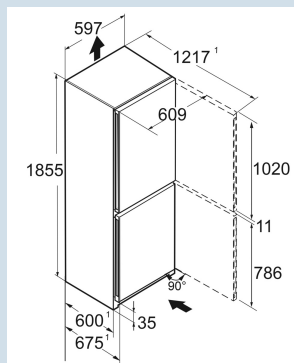

**Assez d'espace pour le plus haut des gâteaux.**  
VarioSpace

Matériaux du boîtier	Acier
Matériau de la porte/ du couvercle	Acier
Volume total	330 l
Volume du compartiment réfrigérateur	227 l
Volume du compartiment congélateur	103 l
Classe énergétique	 D
Consommation électrique par an	201 kWh
Consommation d'énergie par 24 heures	0,6
Frais d'énergie par an	€ 60,-
Indice d'efficacité énergétique	80
Niveau sonore	35 dB(A)
Classe de niveau sonore	B
Classe climatique	SN-T

**CNdwr 5223**  
Plus

Prix de vente conseillé € 1079

**Dimensions**

Hauteur	185,5 cm
Largeur	59,7 cm
Profondeur	67,5 cm
InteriorFit	Oui
Adossable au mur	Oui
Poids net / Poids brut	70,7 kg / 76,1 kg
Hauteur emballage	1927 mm
Largeur emballage	615 mm
Profondeur emballage	767 mm