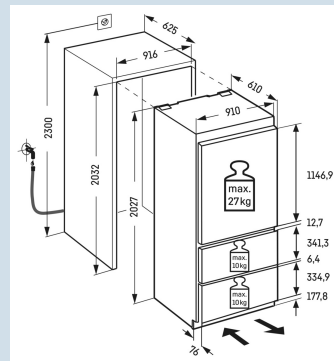

Hoorbare waarschuwing bij storing.

Optisch en akoestisch temperatuuralarm

Hygiënisch en voedselveilig

Droge achterwand

Nismaat
Deurmontage systeem
Materiaal deur/deksel
Volume totaal
Volume koelgedeelte
Volume vriesgedeelte
Energieklasse
Energieverbruik per jaar
Energieverbruik per 24 uur
Energiekosten per jaar
Energie efficiëntie index
Geluidsniveau
Geluidsniveau klasse

203 cm
deur-op-deursysteem
Staal
522 l
363 l
160 l

414 kWh
1,1 kWh
€ 124,-
124
41 dB(A)
C

ECBN 6156/617
PremiumPlus

Duo
Cooling

Frost
Control

Advies verkoopprijs € 6699

Afmetingen

Hoogte	202,7 cm
Breedte	91 cm
Diepte	61 cm
Inbouwhoogte	203,2-207,2 cm
Inbouwbreedte	91,5 cm
Inbouwdiepte minimaal	63,5 cm
Decorplaat hoogte in mm	1156/341/341 mm
Decorplaat breedte in mm	909 mm
Decorplaat dikte in mm	16 mm
Max. Meubelgewicht koeldeel	27 kg
Max. Meubelgewicht vriesdeel	10 kg
Netto gewicht / Bruto gewicht	164 kg / 175 kg
Hoogte verpakking	2125 mm
Breedte verpakking	966 mm
Diepte verpakking	750 mm