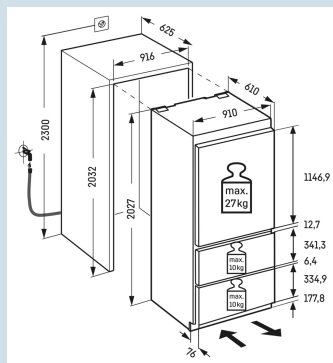

### Hygiénique et sûr pour les aliments

Paroi arrière SmartSteel

Hauteur de niche	203 cm
Montage de la porte	porte sur porte
Carrosserie / Couleur porte	/
Matériau de la porte/ du couvercle	Acier
Volume total	522 l
Volume du compartiment réfrigérateur	363 l
Volume du compartiment congélateur	160 l
Classe énergétique	<b>F</b>
Consommation électrique par an	414 kWh
Consommation d'énergie par 24 heures	1,1 kWh
Frais d'énergie par an	€ 124,-
Indice d'efficacité énergétique	124
Niveau sonore	41 dB(A)