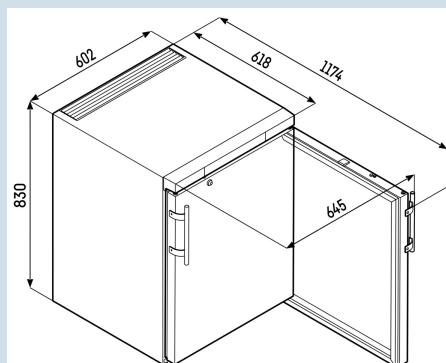

| | |
|---|-----------------|
| Carrosserie / Couleur porte | Blanc / Blanc |
| Matériaux du boîtier | Acier |
| Matériau de la porte/ du couvercle | Acier |
| Volume brut total | 143 l |
| Volume utile total | 133 l |
| Consommation électrique par an | 265 kWh |
| Frais d'énergie par an | € 61,- |
| Niveau sonore | 45 dB(A) |
| Classe climatique | 7 |
| Convient pour un espace non chauffé | Non |
| Convient pour une température ambiante de | de +10°C à 35°C |
| Réfrigérant | R600a |
| Puissance | 0,6 |
| La production de chaleur en kJ/h | 330 kJ/h |
| La production de chaleur en Wh | 92 Wh |

GGU 1500
Premium

Frost
Control

Prix de vente conseillé € 945

Dimensions

| | |
|--------------------------------|-----------------|
| Hauteur | 83 cm |
| Largeur | 60 cm |
| Profondeur porte ouverte à 90° | 117,4 cm |
| Largeur porte ouverte à 90° | 64 cm |
| Profondeur | 61,5 cm |
| Sous-encastable | Oui |
| Enchâssable | Oui |
| Adossable au mur | Oui |
| Hauteur intérieure | 67,6 cm |
| Largeur intérieure | 47,4 cm |
| Profondeur intérieure | 44,3 cm |
| Poids net / Poids brut | 38,0 kg / 41 kg |
| Hauteur emballage | 875 mm |
| Largeur emballage | 615 mm |
| Profondeur emballage | 709 mm |