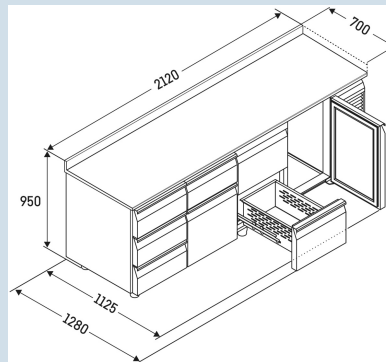

Aanbevolen voor professionals. Door professionals

Deze remote gekoelde werkbank GN 1/1 met rvs in- en exterieur biedt optimale koeling en houdt levensmiddelen tot 25% langer vers. Met een breed temperatuurbereik wordt een perfect klimaat gecreëerd voor vele producten inclusief vlees en vis. Dankzij frameverwarming is condensatie en ijsvorming uitgesloten en het heetgas ontdooisysteem zorgt voor een snelle automatische ontdooiing. De laden of uittrekelementen hebben een draagvermogen tot 30 kg en zijn evenals de zelfsluitende deuren met een deurstop op 105° comfortabel te bedienen. Natuurlijk koelmiddel en lage energiekosten: vanzelfsprekend!

Behuizing / Kleur deur

Materiaal behuizing

Materiaal deur/deksel

Bruto inhoud totaal

Netto inhoud totaal

Aantal secties

Sectie 1

Sectie 2

Sectie 3

Sectie 4

Werkblad

Energiekosten per jaar

Geschikt voor omgevingstemperatuur van

Temperatuurinstelling af fabriek

Aansluitwaarde

Edelstaal / Edelstaal

Chroomnikkelstaal (1.4301 / AISI 304)

Chroomnikkelstaal (1.4301 / AISI 304)

599 l

341 l

4

2 lades 1/2

Deur

Deur

Deur

met werkblad en blokprofiel

€ 0,-

+10°C tot 40°C

+4 °C

1,15 A